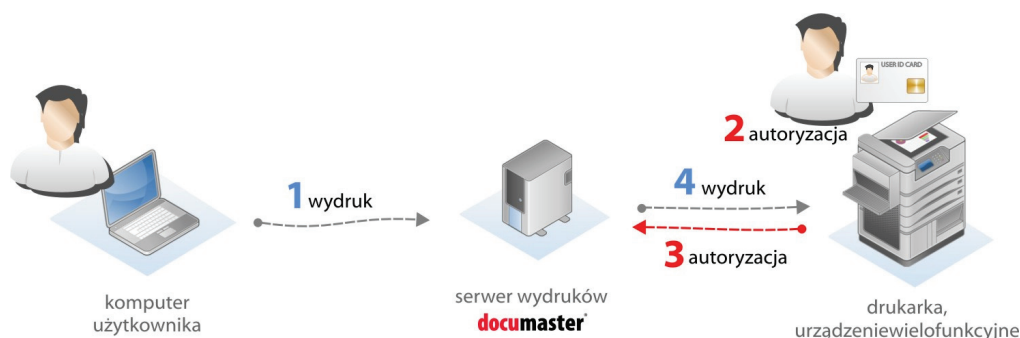

Documaster Easyoffice

Wzrost efektywności

Ergonomicznie zaprojektowany panel LCD, identyczny dla wszystkich urządzeń w przedsiębiorstwie skraca czas potrzebny na wykonanie zadania. Indywidualizacja oprogramowania urządzeń wielofunkcyjnych umożliwia szybsze spełnienie nietypowych potrzeb użytkowników. Funkcja wydruku podążającego (ang. *follow me printing*) umożliwia odbiór wydruku z dowolnego urządzenia w systemie i likwiduje niepotrzebne przestoje w pracy.

- Wydruk poufny
- Monitorowanie drukowanych dokumentów
- Ograniczenie dostępu do urządzeń
- Wydruk odlokalizowany (podążający)
- Zwiększenie produktywności i ergonomii
- Integracja z zewnętrznymi systemami

Integracja

Integracja urządzeń wielofunkcyjnych z innymi elementami systemu informatycznego, pozwoli na pełne wykorzystanie ich możliwości. Istnieje możliwość indywidualnej integracji urządzeń z systemami ERP, workflow, archiwizacyjnymi, OCR i innymi.

Zautomatyzowane skanowanie dokumentów i przesyłanie ich na pocztę elektroniczną użytkownika umożliwia ich późniejszą archiwizację.

Certyfikat kompatybilności RiDP™

Oprogramowanie Documaster Easyoffice przeszło wymagające testy kompatybilności Ricoh RiDP™. Spełnienie wymogów testowych gwarantuje kompatybilność oprogramowania z większością obecnie oferowanych urządzeń wielofunkcyjnych Nashuatec, Ricoh, Gestetner i Rex-Rotary .

Informacje zawarte w tej publikacji nie są ofertą handlową. Specyfikacja techniczna oraz wygląd prezentowanych produktów mogą ulec zmianie bez powiadomienia.